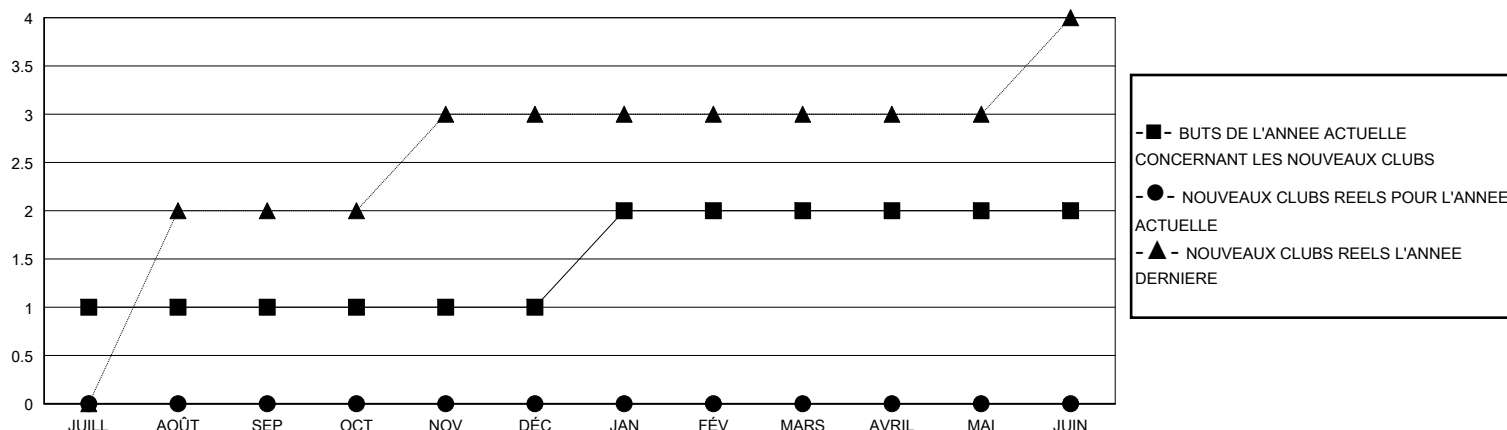

MONTHLY MEMBERSHIP PROGRESS REPORT

District 415

Results as of: 8/31/2024

GMT:

LIEU ALGERIA

RC EME

Clubs				Membres			
RESULTATS POUR 2024-2025				RESULTATS POUR 2024-2025			
TRIMESTRE	BUT CONCERNANT LES NOUVEAUX CLUBS	NOUVEAUX CLUBS	CLUBS ANNULÉS	TRIMESTRE	OBJECTIF DE CROISSANCE NETTE DE L'EFFECTIF	CROISSANCE ACTUELLE DE L'EFFECTIF	TOTAL DES MEMBRES RADIES (y compris les transferts)
JUILL/AOÛT/SEP	1	0	0	JUILL/AOÛT/SEP	3	1	40
OCT/NOV/DÉC	0	0	0	OCT/NOV/DÉC	8	0	0
JAN/FÉV/MARS	1	0	0	JAN/FÉV/MARS	6	0	0
AVRIL/MAI/JUIN	0	0	0	AVRIL/MAI/JUIN	3	0	0

BUTS ET NOUVEAUX CLUBS REELS - CUMULATIF

BUTS ET MEMBRES REELS - CUMULATIF

CLUBS RADIES: 0	0 CLUBS OF 27 ONT AJOUTE 1 OU PLUSIEURS NOUVEAUX MEMBRES	DISTRIBUTION PAR SEXE
		HOMME 202 (47.64%)
		FEMME 222 (52.36%)
MEMBRES RADIES	CLIQUEZ ICI POUR LES INFORMATIONS CUMULATIVES SUR LES EFFECTIFS	NOMBRE TOTAL DE MEMBRES D'UNITÉS FAMILIALES 58
DECEDE 0		MEMBRES DE FAMILLE QUI RÈGLEMENT LA MOITIÉ DES COTISATIONS 32
CLUB ANNULE 0		
AUTRE 40		
TOTAL 40		