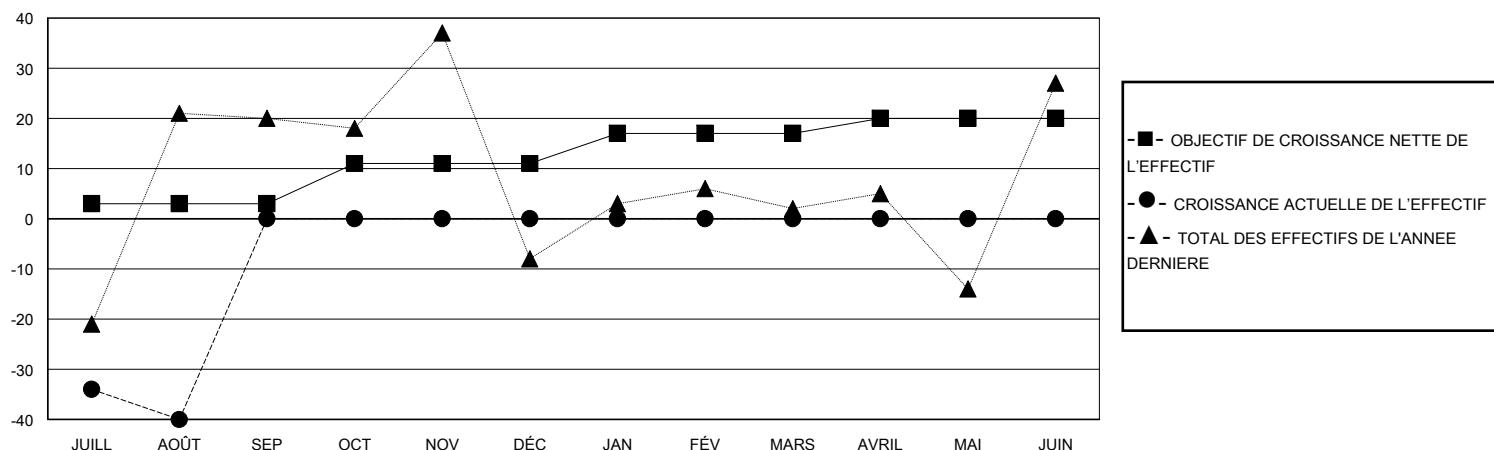

MONTHLY MEMBERSHIP PROGRESS REPORT

District 415

Results as of: 8/31/2024

GMT:

LIEU ALGERIA

RC EME

Clubs				Membres			
RESULTATS POUR 2024-2025				RESULTATS POUR 2024-2025			
TRIMESTRE	BUT CONCERNANT LES NOUVEAUX CLUBS	NOUVEAUX CLUBS	CLUBS ANNULÉS	TRIMESTRE	OBJECTIF DE CROISSANCE NETTE DE L'EFFECTIF	CROISSANCE ACTUELLE DE L'EFFECTIF	TOTAL DES MEMBRES RADIES (y compris les transferts)
JUILL/AOÛT/SEP	1	0	0	JUILL/AOÛT/SEP	3	1	40
OCT/NOV/DÉC	0	0	0	OCT/NOV/DÉC	8	0	0
JAN/FÉV/MARS	1	0	0	JAN/FÉV/MARS	6	0	0
AVRIL/MAI/JUIN	0	0	0	AVRIL/MAI/JUIN	3	0	0

BUTS ET NOUVEAUX CLUBS REELS - CUMULATIF

BUTS ET MEMBRES REELS - CUMULATIF

CLUBS RADIES: 0	0 CLUBS OF 27 ONT AJOUTE 1 OU PLUSIEURS NOUVEAUX MEMBRES	DISTRIBUTION PAR SEXE
		HOMME 202 (47.64%)
		FEMME 222 (52.36%)
MEMBRES RADIES	CLIQUEZ ICI POUR LES INFORMATIONS CUMULATIVES SUR LES EFFECTIFS	NOMBRE TOTAL DE MEMBRES D'UNITÉS FAMILIALES 58
DECEDE 0		MEMBRES DE FAMILLE QUI RÈGLEMENT LA MOITIÉ DES COTISATIONS 32
CLUB ANNULE 0		
AUTRE 40		
TOTAL 40		